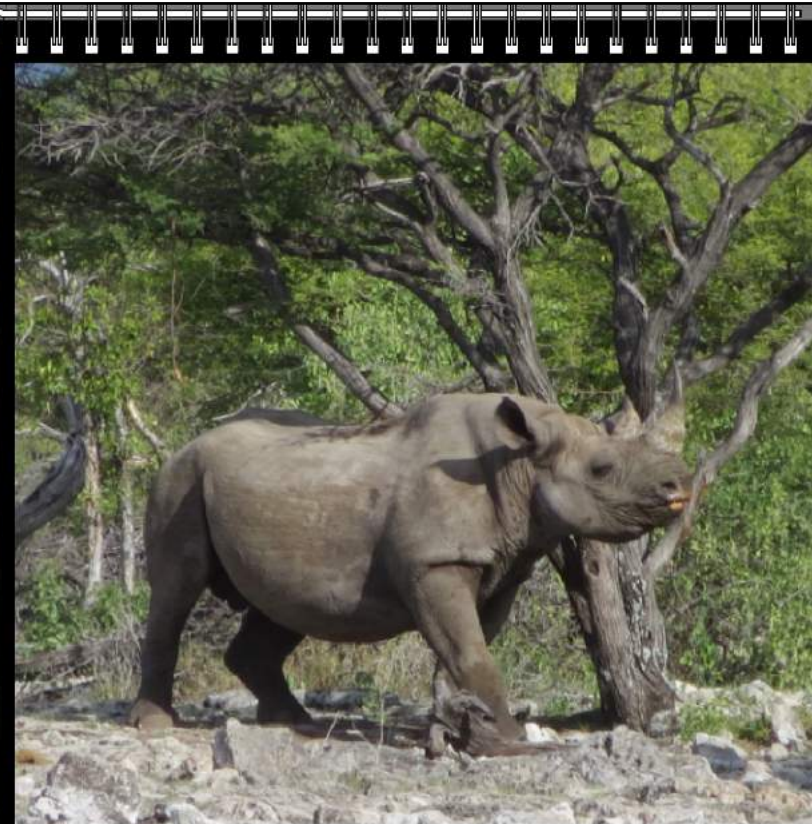

Transparenter Bereich kann beschnitten werden

Transparenter Bereich kann beschnitten werden

2016

Februar

Woche Week	Montag Monday	Dienstag Tuesday	Mittwoch Wednesday	Donnerstag Thursday	Freitag Friday	Samstag Saturday	Sonntag Sunday
05	01	02	03	04	05	06	07
06	08	09	10	11	12	13	14
07	15	16	17	18	19	20	21
08	22	23	24	25	26	27	28
09	29						

Löwen und Nashorn im Etosha Nationalpark