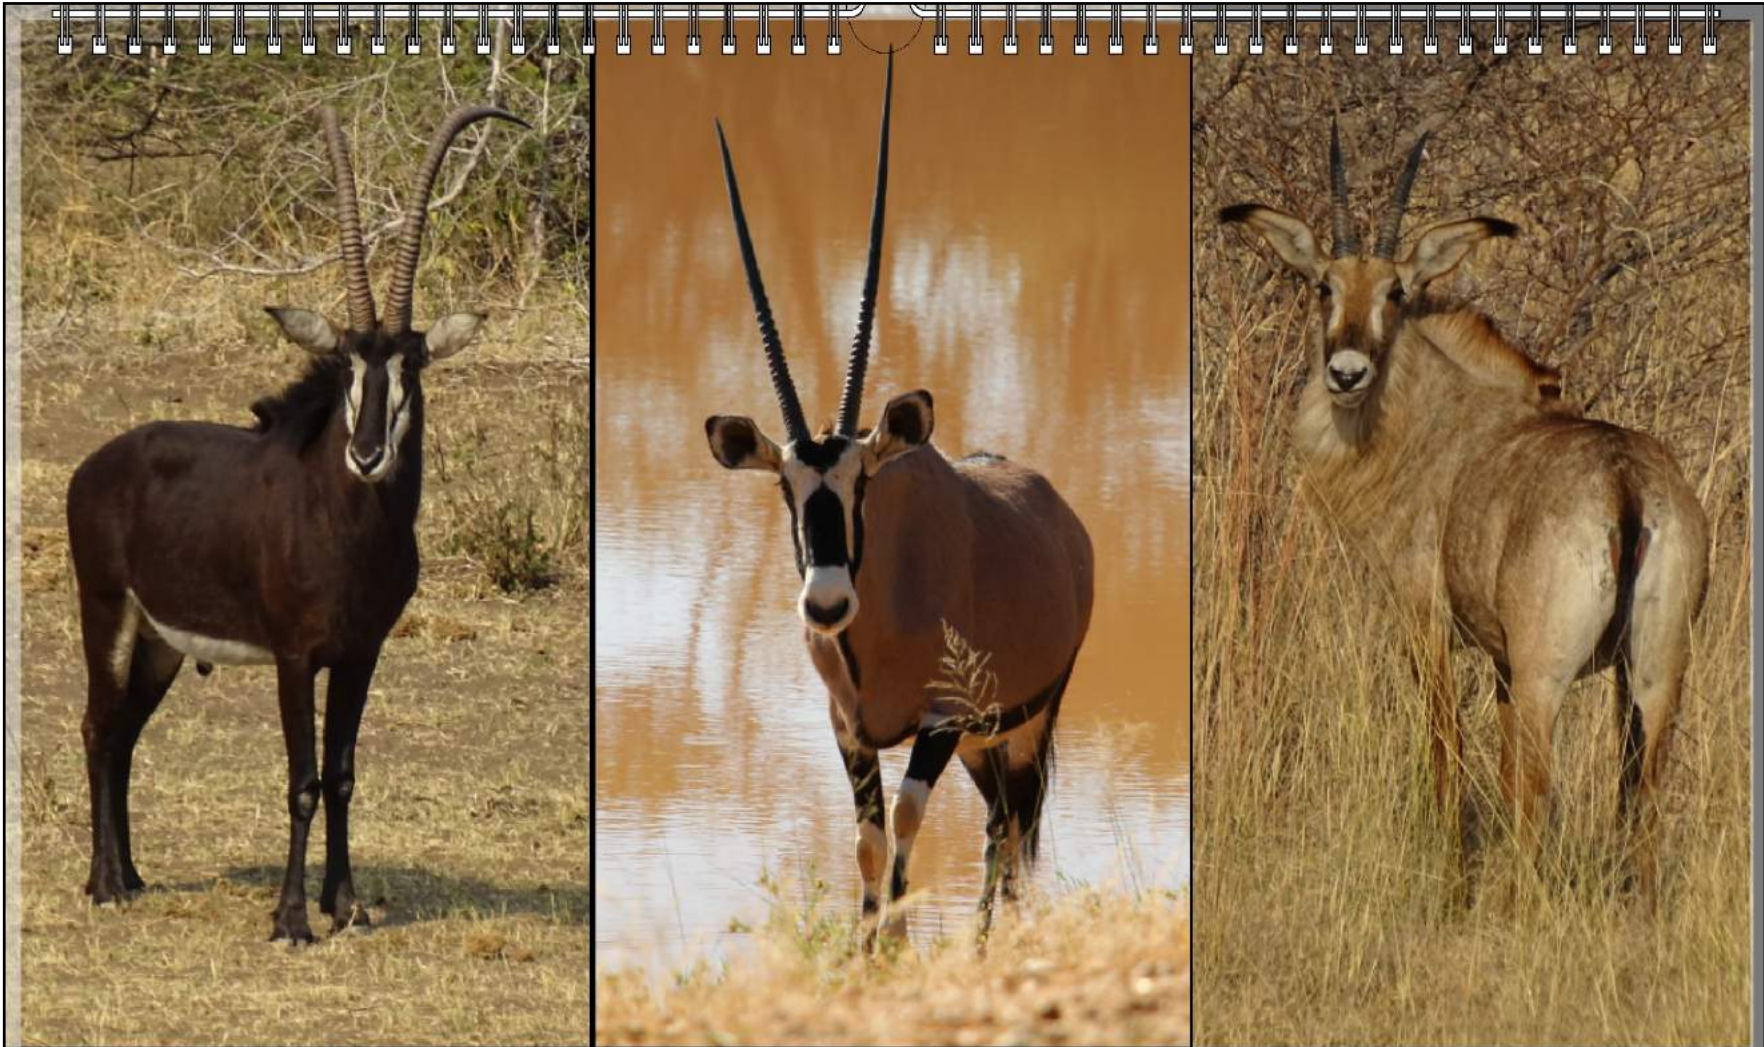

Transparenter Bereich kann beschnitten werden

Transparenter Bereich kann beschnitten werden

ZEBRAS IM MAHANGO NATIONALPARK - CAPRIVI

FÉVRIER · FEBRUARY · FEBRUAR 2016

Mo	Di	Mi	Do	Fr	Sa	So	Mo	Di	Mi	Do	Fr	Sa	So	Mo	Di	Mi	Do	Fr	Sa	So	Mo	Di	Mi	Do	Fr	Sa	So	Mo
1	2	3	4	5	6	7	8	9	10	11	12	13	14	15	16	17	18	19	20	21	22	23	24	25	26	27	28	29

Transparenter Bereich kann beschnitten werden

Transparenter Bereich kann beschnitten werden

*DIE MASKEN NAMIBIAS: SABLE-, ORYX- UND ROANANTILOPE*

**MARS · MARCH · MÄRZ 2016**

Di	Mi	Do	Fr	Sa	So	Mo	Di	Mi	Do	Fr	Sa	So	Mo	Di	Mi	Do	Fr	Sa	So	Mo	Di	Mi	Do	Fr	Sa	So	Mo	Di	Mi	Do
1	2	3	4	5	6	7	8	9	10	11	12	13	14	15	16	17	18	19	20	21	22	23	24	25	26	27	28	29	30	31

Transparenter Bereich kann beschnitten werden

Transparenter Bereich kann beschnitten werden

Transparenter Bereich kann beschnitten werden

Transparenter Bereich kann beschnitten werden

ELEFANTENBULLE IM ETOSHA-NATIONALPARK