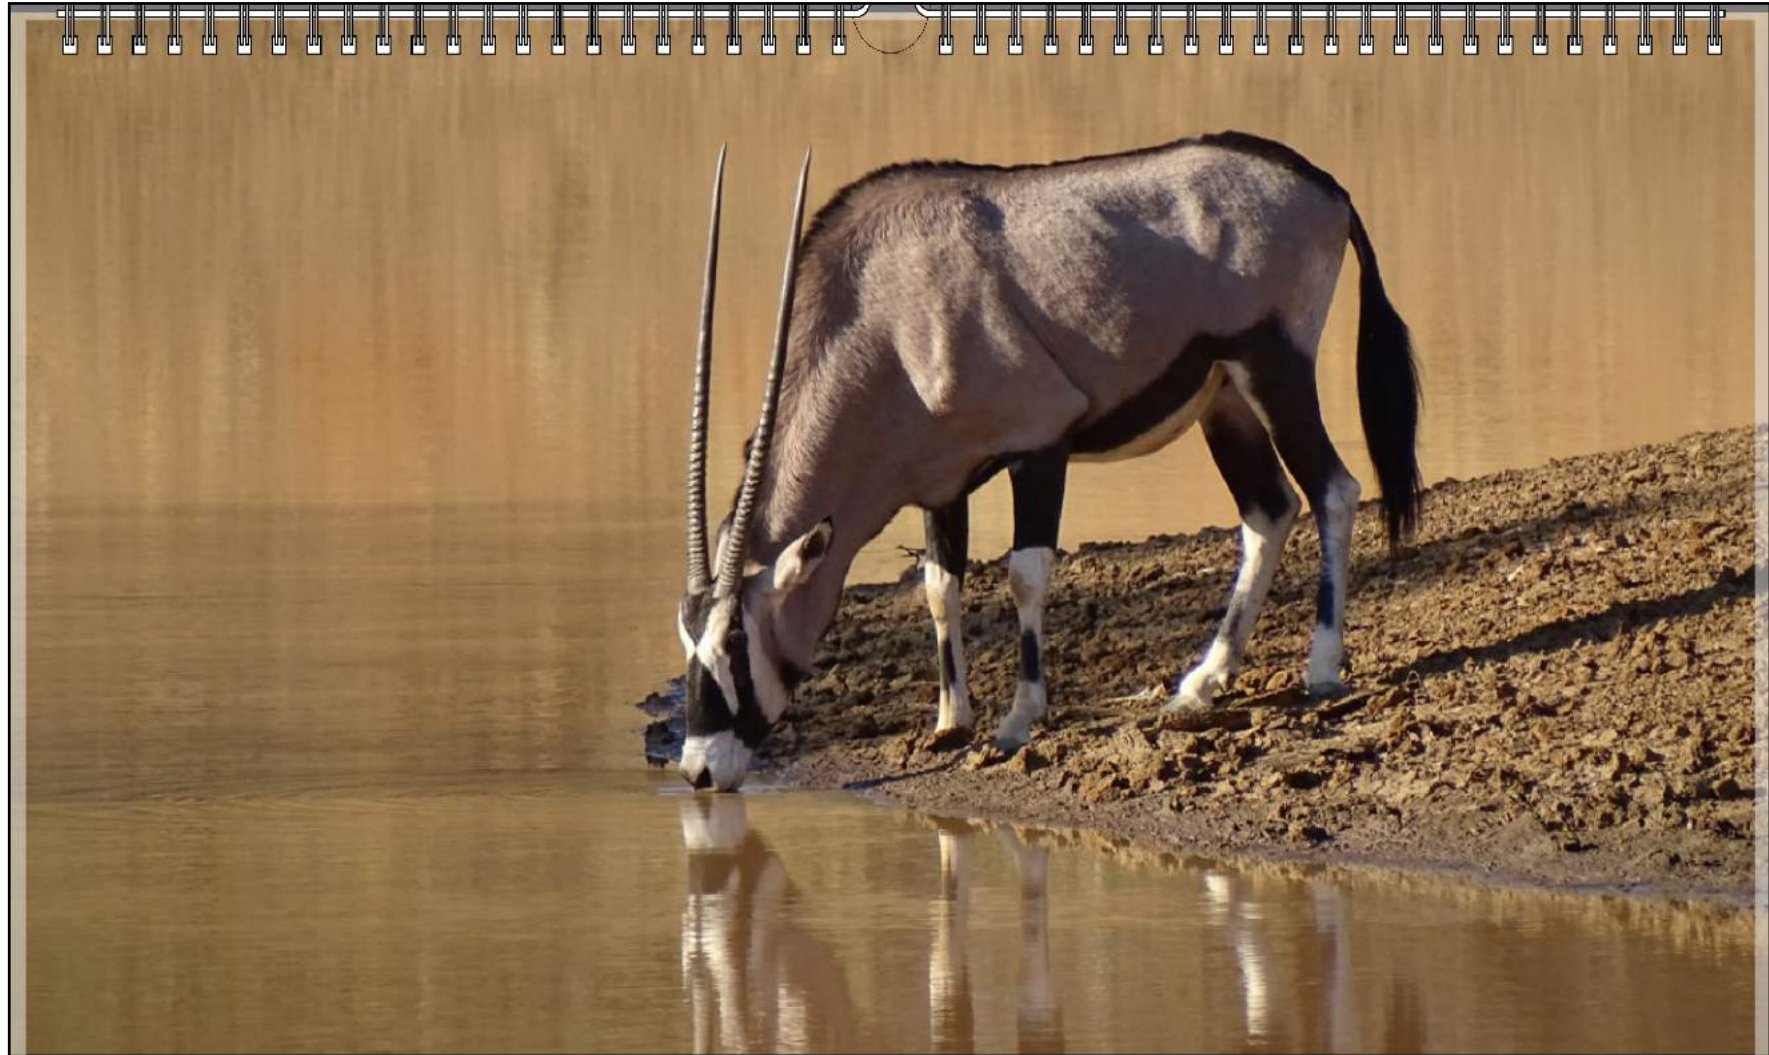

Transparenter Bereich kann beschnitten werden

Transparenter Bereich kann beschnitten werden

ORYX AUF FARM HAZELDENE

JUIN · JUNE · JUNI 2016

Mi	Do	Fr	Sa	So	Mo	Di	Mi	Do	Fr	Sa	So	Mo	Di	Mi	Do	Fr	Sa	So	Mo	Di	Mi	Do	Fr	Sa	So	Mo	Di	Mi	Do
1	2	3	4	5	6	7	8	9	10	11	12	13	14	15	16	17	18	19	20	21	22	23	24	25	26	27	28	29	30