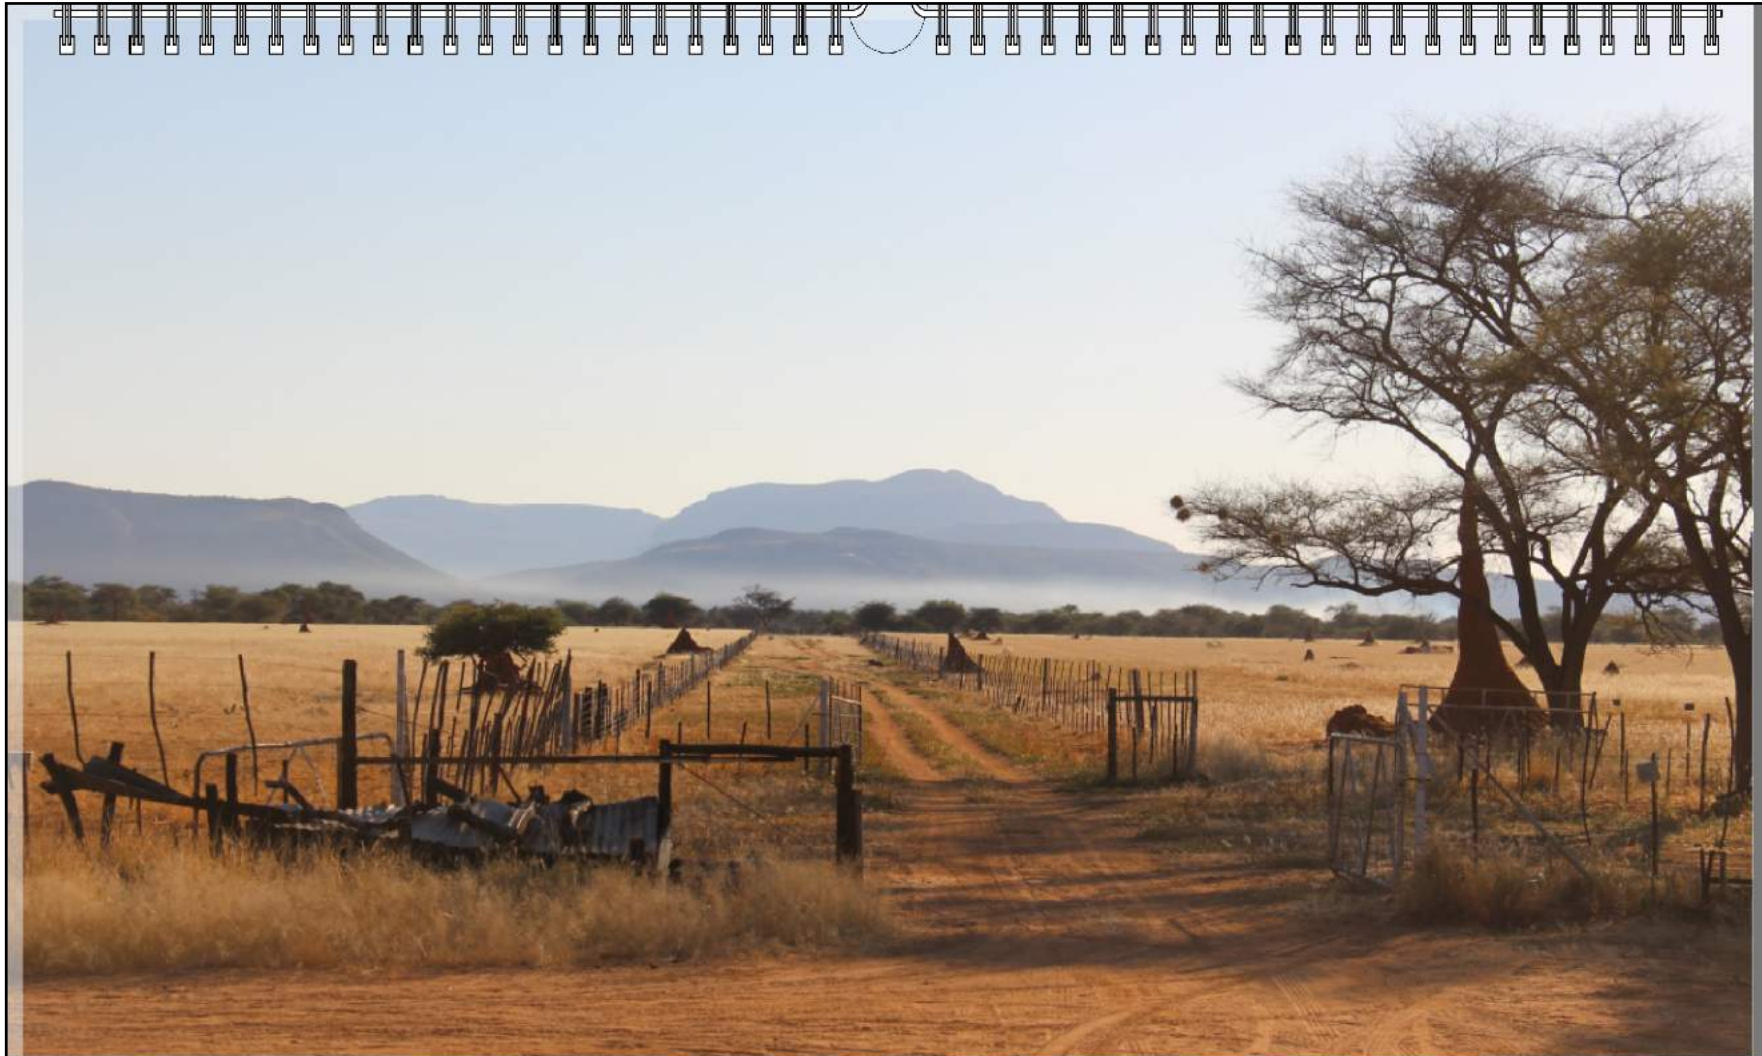

# NAMIBIA 2016

ALLE FOTOS VON NINA ZEILER UND RAFFAEL KRATZER

Transparenter Bereich kann beschnitten werden

Transparenter Bereich kann beschnitten werden

Transparenter Bereich kann beschnitten werden

Transparenter Bereich kann beschnitten werden

Transparenter Bereich kann beschnitten werden

Transparenter Bereich kann beschnitten werden

ZEBRAS IM MAHANGO NATIONALPARK - CAPRIVI

FÉVRIER · FEBRUARY · FEBRUAR 2016

Mo	Di	Mi	Do	Fr	Sa	So	Mo	Di	Mi	Do	Fr	Sa	So	Mo	Di	Mi	Do	Fr	Sa	So	Mo	Di	Mi	Do	Fr	Sa	So	Mo
1	2	3	4	5	6	7	8	9	10	11	12	13	14	15	16	17	18	19	20	21	22	23	24	25	26	27	28	29

Transparenter Bereich kann beschnitten werden

Transparenter Bereich kann beschnitten werden

*DIE MASKEN NAMIBIAS: SABLE-, ORYX- UND ROANANTILOPE*

**MARS · MARCH · MÄRZ 2016**

Di	Mi	Do	Fr	Sa	So	Mo	Di	Mi	Do	Fr	Sa	So	Mo	Di	Mi	Do	Fr	Sa	So	Mo	Di	Mi	Do	Fr	Sa	So	Mo	Di	Mi	Do
1	2	3	4	5	6	7	8	9	10	11	12	13	14	15	16	17	18	19	20	21	22	23	24	25	26	27	28	29	30	31

Transparenter Bereich kann beschnitten werden

Transparenter Bereich kann beschnitten werden

Transparenter Bereich kann beschnitten werden

Transparenter Bereich kann beschnitten werden

ELEFANTENBULLE IM ETOSHA-NATIONALPARK