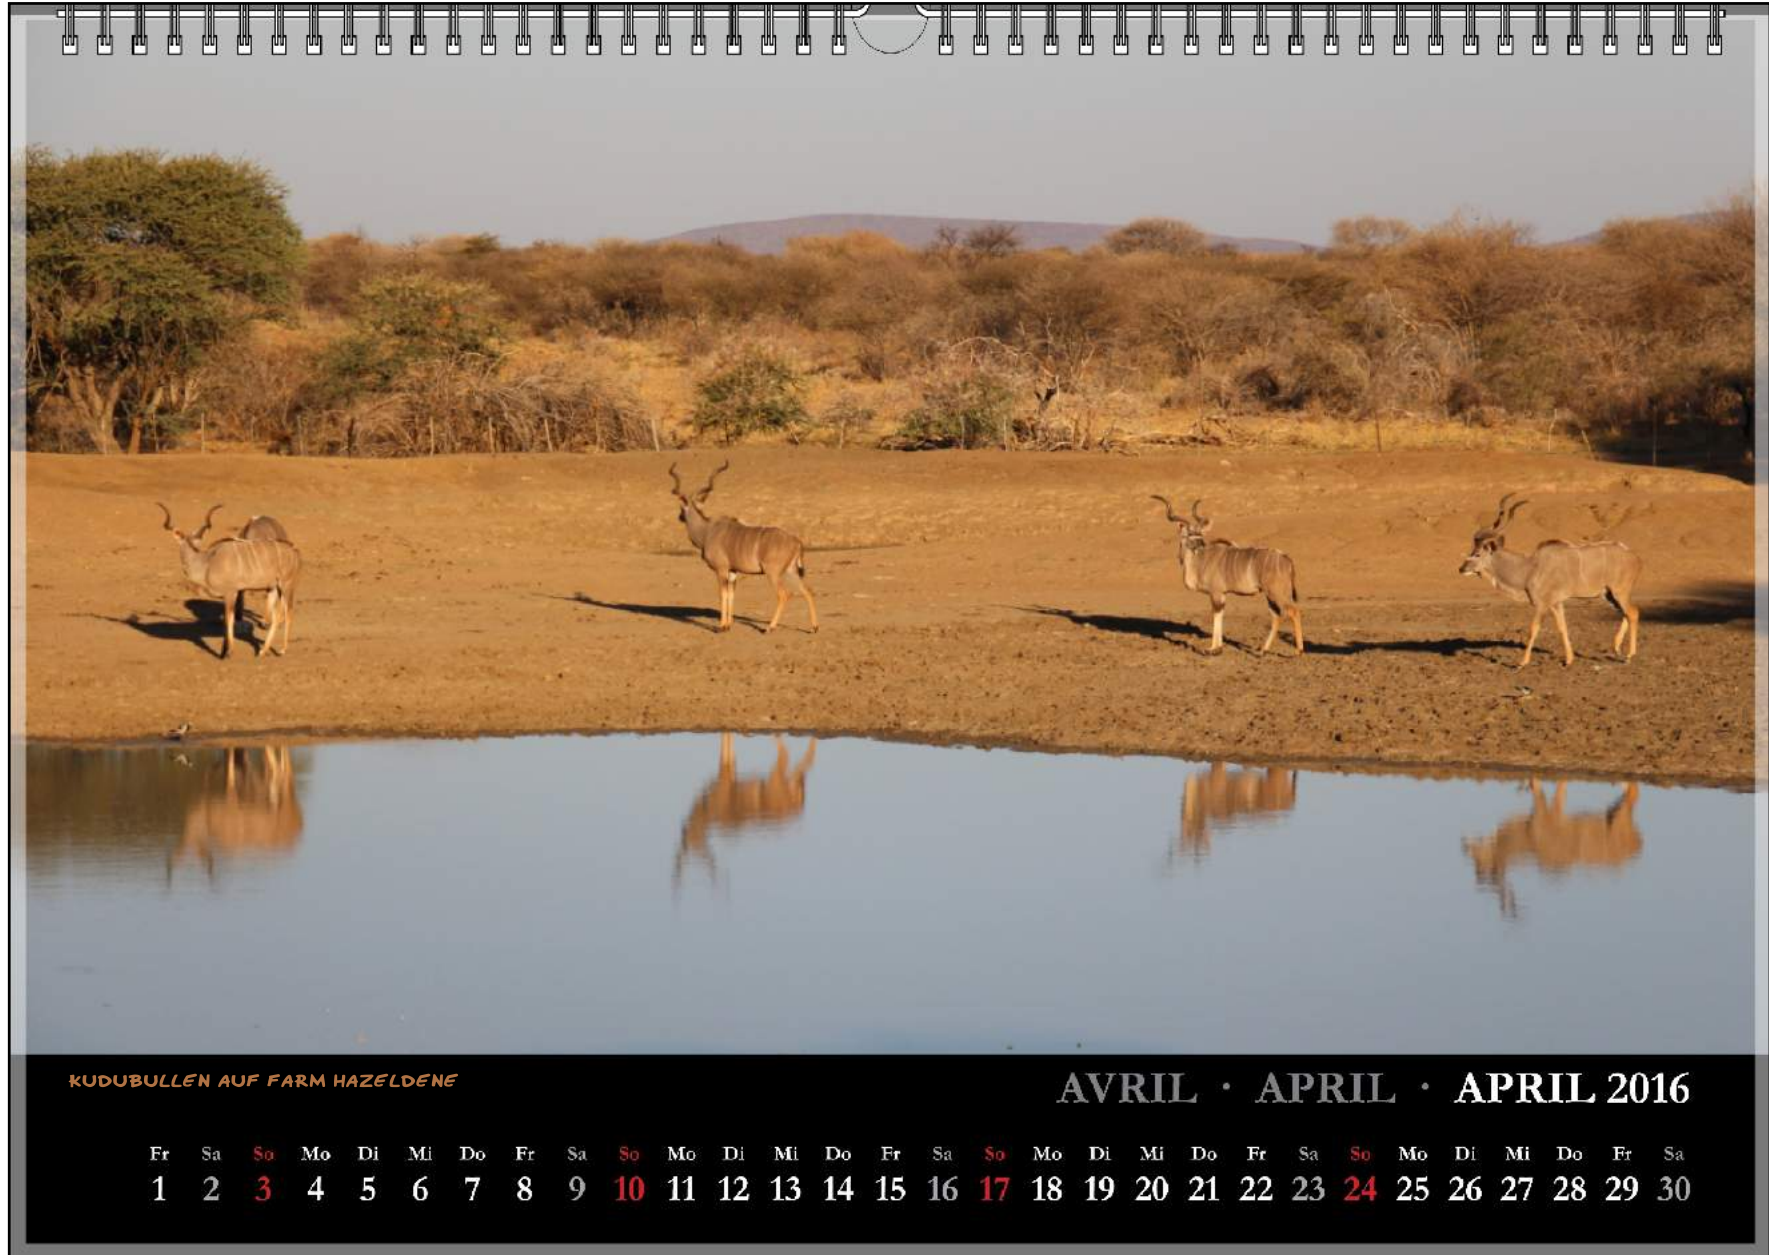

Transparenter Bereich kann beschnitten werden

Transparenter Bereich kann beschnitten werden

ZEBRAS IM MAHANGO NATIONALPARK - CAPRIVI

FÉVRIER · FEBRUARY · FEBRUAR 2016

Mo	Di	Mi	Do	Fr	Sa	So	Mo	Di	Mi	Do	Fr	Sa	So	Mo	Di	Mi	Do	Fr	Sa	So	Mo	Di	Mi	Do	Fr	Sa	So	Mo
1	2	3	4	5	6	7	8	9	10	11	12	13	14	15	16	17	18	19	20	21	22	23	24	25	26	27	28	29

Transparenter Bereich kann beschnitten werden

Transparenter Bereich kann beschnitten werden

*DIE MASKEN NAMIBIAS: SABLE-, ORYX- UND ROANANTILOPE*

**MARS · MARCH · MÄRZ 2016**

Di	Mi	Do	Fr	Sa	So	Mo	Di	Mi	Do	Fr	Sa	So	Mo	Di	Mi	Do	Fr	Sa	So	Mo	Di	Mi	Do	Fr	Sa	So	Mo	Di	Mi	Do
1	2	3	4	5	6	7	8	9	10	11	12	13	14	15	16	17	18	19	20	21	22	23	24	25	26	27	28	29	30	31

Transparenter Bereich kann beschnitten werden

Transparenter Bereich kann beschnitten werden

Transparenter Bereich kann beschnitten werden

Transparenter Bereich kann beschnitten werden

ELEFANTENBULLE IM ETOSHA-NATIONALPARK