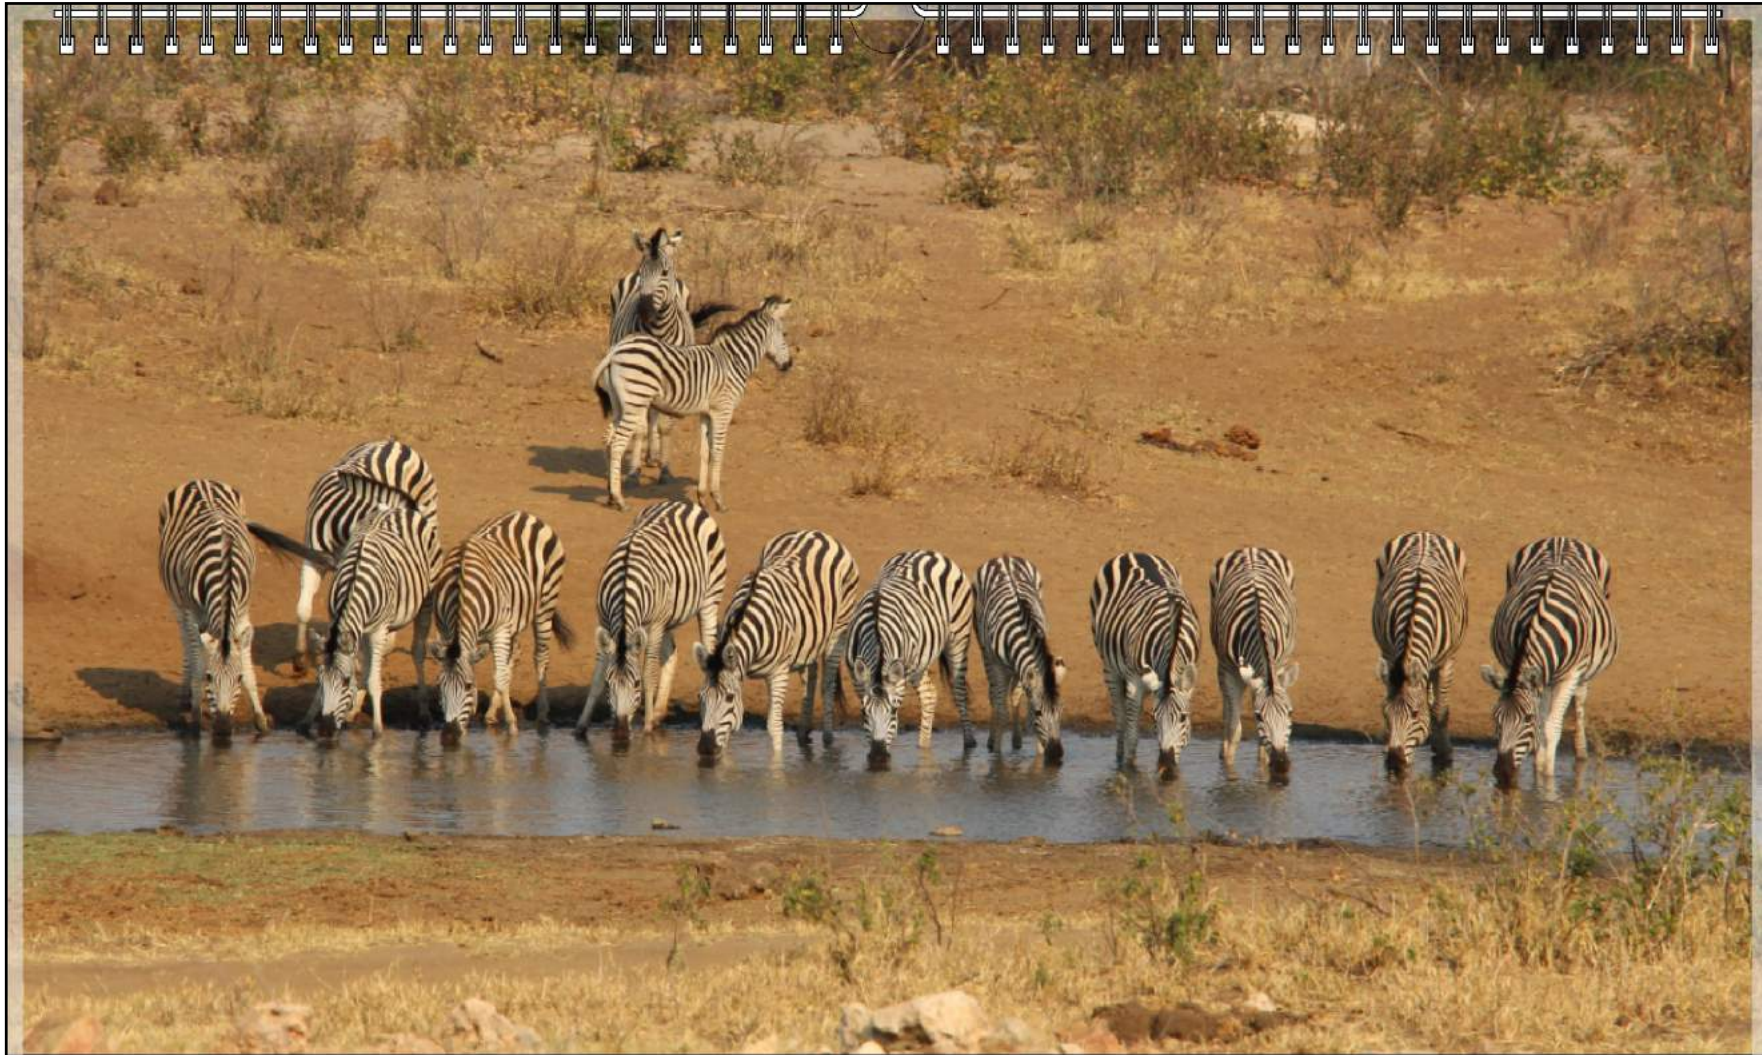

# NAMIBIA 2016

ALLE FOTOS VON NINA ZEILER UND RAFFAEL KRATZER

Transparenter Bereich kann beschnitten werden

Transparenter Bereich kann beschnitten werden

Transparenter Bereich kann beschnitten werden

Transparenter Bereich kann beschnitten werden

Transparenter Bereich kann beschnitten werden

Transparenter Bereich kann beschnitten werden

ZEBRAS IM MAHANGO NATIONALPARK - CAPRIVI

FÉVRIER · FEBRUARY · FEBRUAR 2016

Mo	Di	Mi	Do	Fr	Sa	So	Mo	Di	Mi	Do	Fr	Sa	So	Mo	Di	Mi	Do	Fr	Sa	So	Mo	Di	Mi	Do	Fr	Sa	So	Mo
1	2	3	4	5	6	7	8	9	10	11	12	13	14	15	16	17	18	19	20	21	22	23	24	25	26	27	28	29

Transparenter Bereich kann beschnitten werden

Transparenter Bereich kann beschnitten werden

*DIE MASKEN NAMIBIAS: SABLE-, ORYX- UND ROANANTILOPE*

**MARS · MARCH · MÄRZ 2016**

Di	Mi	Do	Fr	Sa	So	Mo	Di	Mi	Do	Fr	Sa	So	Mo	Di	Mi	Do	Fr	Sa	So	Mo	Di	Mi	Do	Fr	Sa	So	Mo	Di	Mi	Do
1	2	3	4	5	6	7	8	9	10	11	12	13	14	15	16	17	18	19	20	21	22	23	24	25	26	27	28	29	30	31